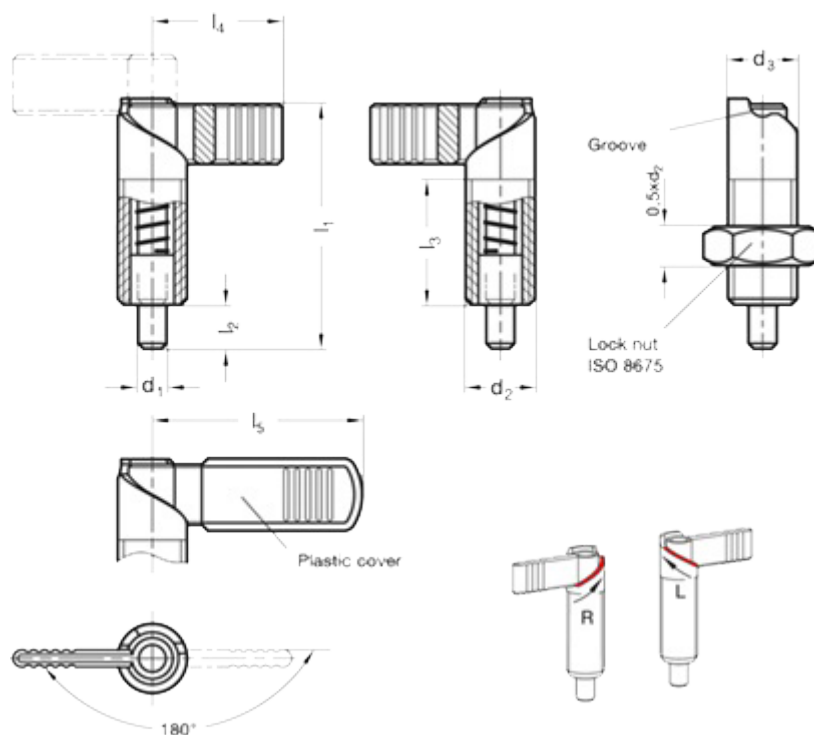

Varenummer: 2072165M101LA  
 Beskrivelse: E+G positioneringsbolt  
 GN 721.6-5-M10x1-LA  
 Note: rustfast

## Mål

d1	= 5	l4	= 21
d2	= M10x1	l5	= -
d3	= 10	Vægt i (g) = 90	
Fjederkraft bund N	= 7		
Fjederkraft top N	= 20		
l1	= 37.5		
l2	= 6		
l3	= 19		